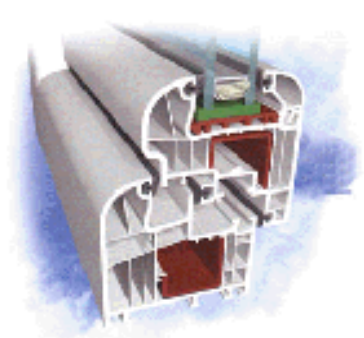

Najpoužívanejší profil. Vyznačuje sa masívnou a pevnou konštrukciou a ponúka nadštandardné izolačné a optimálne statické vlastnosti. Výborná voľba pre každý byt, kde je požadovaná veľká úspora energie. Trojité tesnenie zabezpečuje nadštandardnú tepelnú izoláciu, ochranu proti vypáčeniu, kovanie chránené proti vplyvu počasia a tiež vysokú vodotesnosť - profil odoláva zatekaniu až do 2100 Pa (profily bez stredového tesnenia odolávajú len do 600 Pa).

Výhody série IDEAL 5000 v prehľade:

Systém okenných profilov aluplast® IDEAL 5000 je dôsledným ďalším vývojom systému IDEAL 4000 na báze stredového tesnenia, pričom aj tu bol ďalej dodržaný princíp kompatibility nezávislý od väčšej stavebnej hĺbky (napr. k IDEAL 3000).

Prostredníctvom použitia špeciálne vyvinutých výstuží dosiahol dokonca systém IDEAL 5000 v spojitosti so špeciálnymi sklenenými výplňami štandard pre pasívny dom. Špeciálnou konštrukciou vzniká okrem toho veľmi štíhly vzhľad krídla, ktoré okno tvorivo zvýrazní a robí ho mimoriadne atraktívnym.

- 3-6-komorové riešenie a stavebná hĺbka 70mm, 3 tesniace plochy
- vynikajúca zvuková ochrana a tepelná izolácia (koeficient $U_f = 1,2 \text{ W/m}^2\text{K}$)
- vhodné pre nízko energetické domy
- hrúbka sklenej výplne do 44mm
- veľká komora na výstuž pre optimálne statické zaťaženie
- vymeniteľné tesnenia (farba čierna a papyrusová)

ALLDOOR s.r.o , ul.Okrajová 32/555 , 972 01 Bojnice ,

mobil : 0903 671 676 , 0903 472 936

Štefánikova 79 , 949 01 Nitra , tel.: 037 741 1330 , mobil: 0911 671 676

www.alldoor.sk , alldoor@alldoor.sk , alldoorpd@alldoor.sk

IČO:36353175 IČDPH: SK2022177322

Bankové spojenie: Tatra banka,a.s. , Číslo účtu: 2625050744/1100

Obchodný register Okresného súdu Trenčín , Oddiel Sro,Vložka č. 16643/R