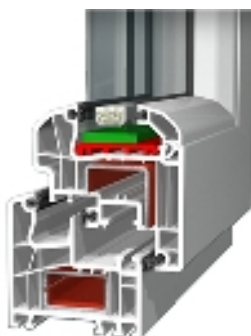

Najpoužívanejší profil. Vyznačuje sa masívnou a pevnou konštrukciou a ponúka nadštandardné izolačné a optimálne statické vlastnosti. Výborná voľba pre každý byt, kde je požadovaná veľká úspora energie. Trojité tesnenie zabezpečuje nadštandardnú tepelnú izoláciu, ochranu proti vypáčeniu, kovanie chránené proti vplyvu počasia a tiež vysokú vodotesnosť - profil odoláva zatekaniu až do 2100 Pa (profily bez stredového tesnenia odolávajú len do 600 Pa).

Výhody série IDEAL 5000 v prehľade:

Systém okenných profilov aluplast® IDEAL 5000 je dôsledným ďalším vývojom systému IDEAL 4000 na báze stredového tesnenia, pričom aj tu bol ďalej dodržaný princíp kompatibility nezávislý od väčšej stavebnej hĺbky (napr. k IDEAL 3000).

Prostredníctvom použitia špeciálne vyvinutých výstuží dosiahol dokonca systém IDEAL 5000 v spojitosti so špeciálnymi sklenenými výplňami štandard pre pasívny dom. Špeciálnou konštrukciou vzniká okrem toho veľmi štíhly vzhľad krídla, ktoré okno tvorivo zvýrazní a robí ho mimoriadne atraktívnym.

- 3-6-komorové riešenie a stavebná hĺbka 70mm, 3 tesniace plochy
- vynikajúca zvuková ochrana a tepelná izolácia (koeficient $U_f = 1,2 \text{ W/m}^2\text{K}$)
- vhodné pre nízko energetické domy
- hrúbka sklenej výplne do 44mm
- veľká komora na výstuž pre optimálne statické zaťaženie
- vymeniteľné tesnenia (farba čierna a papyrusová)

ALLDOOR s.r.o , ul.Okrajová 32/555 , 972 01 Bojnice ,

mobil : 0903 671 676 , 0903 472 936

Štefánikova 79 , 949 01 Nitra , tel.: 037 741 1330 , mobil: 0911 671 676

www.alldoor.sk , alldoor@alldoor.sk , alldoorpd@alldoor.sk

IČO:36353175 IČDPH: SK2022177322

Bankové spojenie: Tatra banka,a.s. , Číslo účtu: 2625050744/1100

Obchodný register Okresného súdu Trenčín , Oddiel Sro,Vložka č. 16643/R