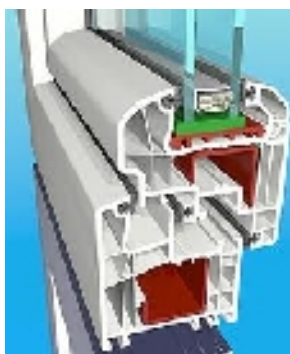

allDoor

Okná , dvere

PLASTOVÉ OKNÁ

**ALLDOOR s.r.o , ul.Okrajová 32/555 , 972 01 Bojnice ,
mobil : 0903 671 676 , 0903 472 936**

Štefánikova 79 , 949 01 Nitra , tel.: 037 741 1330 , mobil: 0911 671 676

www.alldoor.sk , alldoor@alldoor.sk , alldoorpd@alldoor.sk

IČO:36353175 IČDPH: SK2022177322

Bankové spojenie: Tatra banka,a.s. , Číslo účtu: 2625050744/1100

Obchodný register Okresného súdu Trenčín , Oddiel Sro,Vložka č. 16643/R