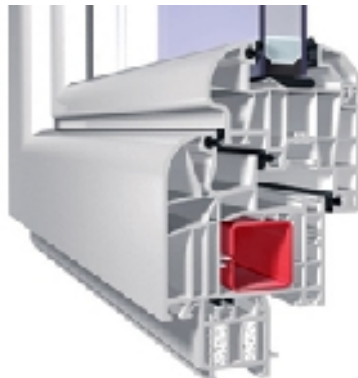

allDoor

Okná , dvere

PLASTOVÉ OKNÁ

**ALLDOOR s.r.o , ul.Okrajová 32/555 , 972 01 Bojnice ,
mobil : 0903 671 676 , 0903 472 936**

Štefánikova 79 , 949 01 Nitra , tel.: 037 741 1330 , mobil: 0911 671 676

www.alldoor.sk , alldoor@alldoor.sk , alldoorpd@alldoor.sk

IČO:36353175 IČDPH: SK2022177322

Bankové spojenie: Tatra banka,a.s. , Číslo účtu: 2625050744/1100

Obchodný register Okresného súdu Trenčín , Oddiel Sro,Vložka č. 16643/R