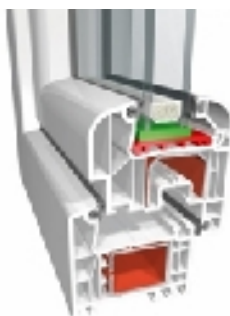

- 3-6-komorový systém pre zvýšené nároky na tepelnú izoláciu, koeficient $U_f = 1,3 \text{ W/m}^2\text{K}$
- hrúbka sklenej výplne do 44mm
- zvýšená stavebná hĺbka na 70mm
- moderný dizajn, zošíkmené plochy a oblé hrany vo vnútri a vonku
- vymeniteľné tesnenia (farba čierna a papyrusová biela)
- rôzne napájacie profily na rôzne situácie napojení
- možný krytý, neviditeľný odvod vody
- veľká komora na výstuž na optimálne statické zaťaženie
- dizajn líšt okolo sklenených výplní pre interiér
- jednoduchá možnosť dovybavenia na kontrolované vetranie obytného priestoru (Regel-Air®)
- krídla plošne zapustené, polozapustené
- rôzne obrysy profilov pre náročný vzhľad (napr. Soft-line, Round-line®, E-Optik)
- 2 obvodové tesniace plochy pre vysokú tesnosť
- jednoduché separovanie profilov a tesnení na recykláciu šetrnú voči životnému prostrediu