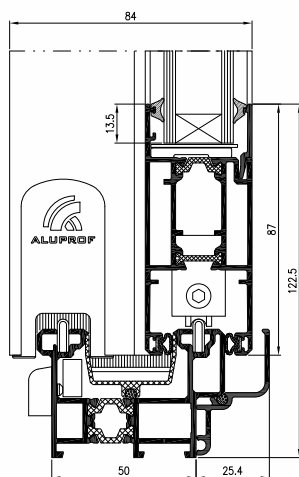

- Úspora miesta
- Lepšie využitie priestoru
- Tichá bezproblémová prevádzka

POSUVNÉ A SKLADACIE DVERE

MB-SLIDE

Posuvné a skladacie dvere sú moderným riešením založeným na štandardných systémoch MB. Veľké presklené krídla umožňujú presvetlenie interiéru, zatiaľ čo rovnobežné otvorenie posuvných krídel ponúka úsporu miesta a vynikajúcu funkčnosť. Sú tiché a ľahko ovládateľné.