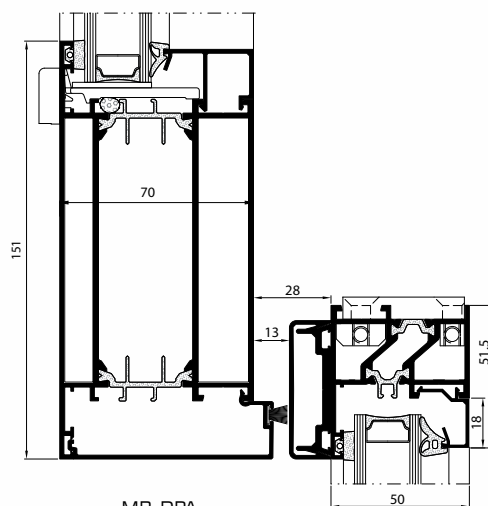

MB-DPA

Posuvné a skladacie dvere sú moderným riešením založeným na štandardných systémoch MB. Veľké presklené krídla umožňujú presvetlenie interiéru, zatiaľ čo rovnobežné otvorenie posuvných krídel ponúka úsporu miesta a vynikajúcu funkčnosť. Sú tiché a ľahko ovládateľné.