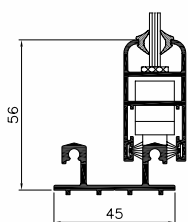

- Úspora miesta
- Lepšie využitie priestoru
- Tichá bezproblémová prevádzka

POSUVNÉ A SKLADACIE DVERE

MB-23P

Posuvné a skladacie dvere sú moderným riešením založeným na štandardných systémoch MB. Veľké presklené krídla umožňujú presvetlenie interiéru, zatiaľ čo rovnobežné otvorenie posuvných krídel ponúka úsporu miesta a vynikajúcu funkčnosť. Sú tiché a ľahko ovládateľné.