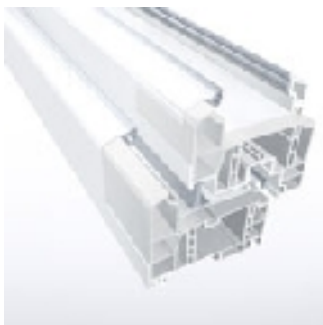

GENEO tak predurčuje úplne nové kritériá:

Plnoarmovaný profilový systém

Tradičné plastové okná sa musia spevniť v ráme oceľou, aby uniesli hmotnosť sklenených tabúľ. GENEIO sa spevniť nemusí. Vďaka vystuženiu profilu vláknami spravidla vôbec netreba použiť oceľ.